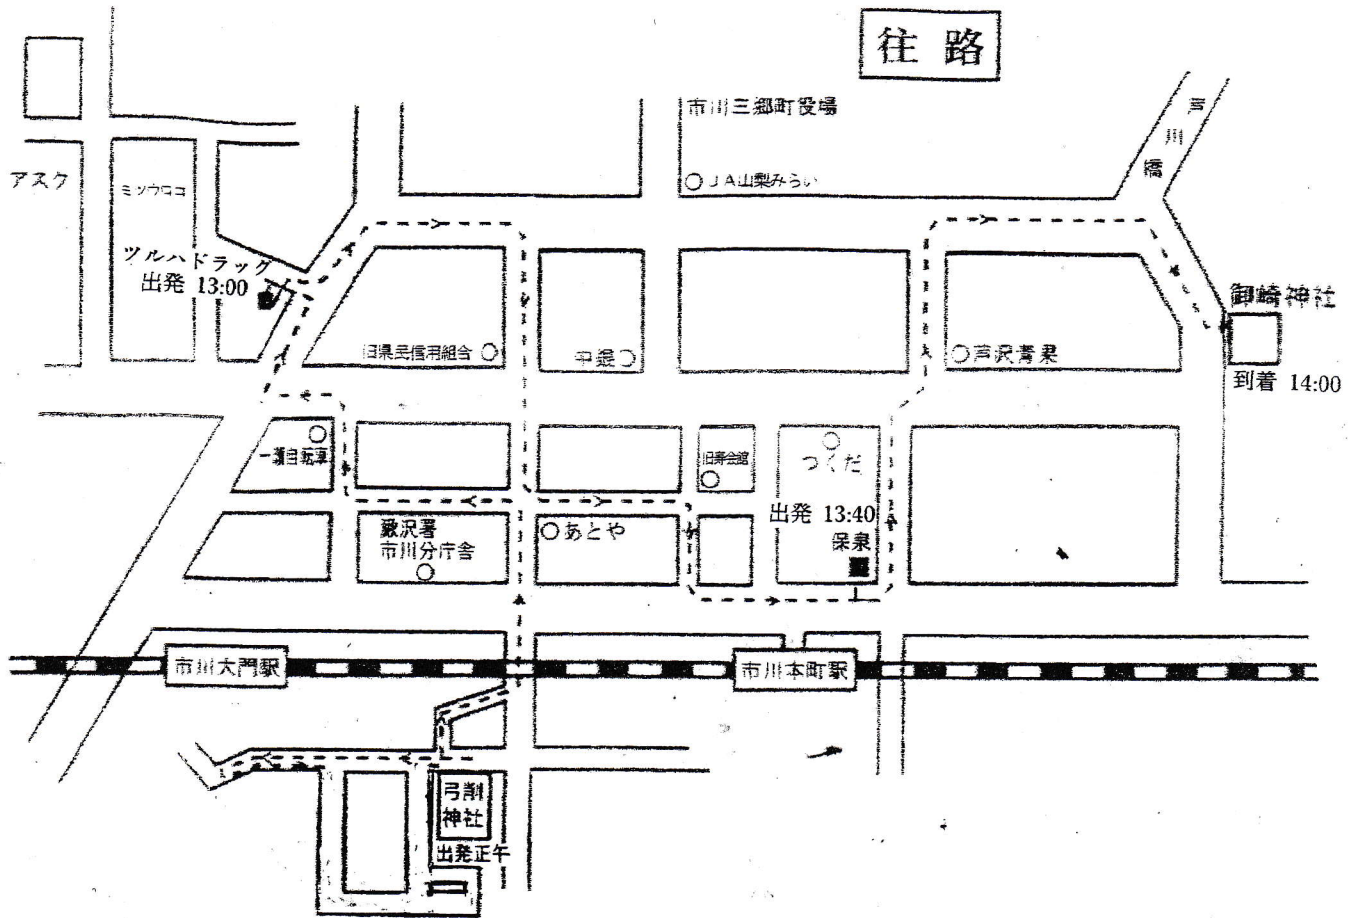

弓削神社神輿渡御順路及び予定時刻(令和6年)

往路

復路